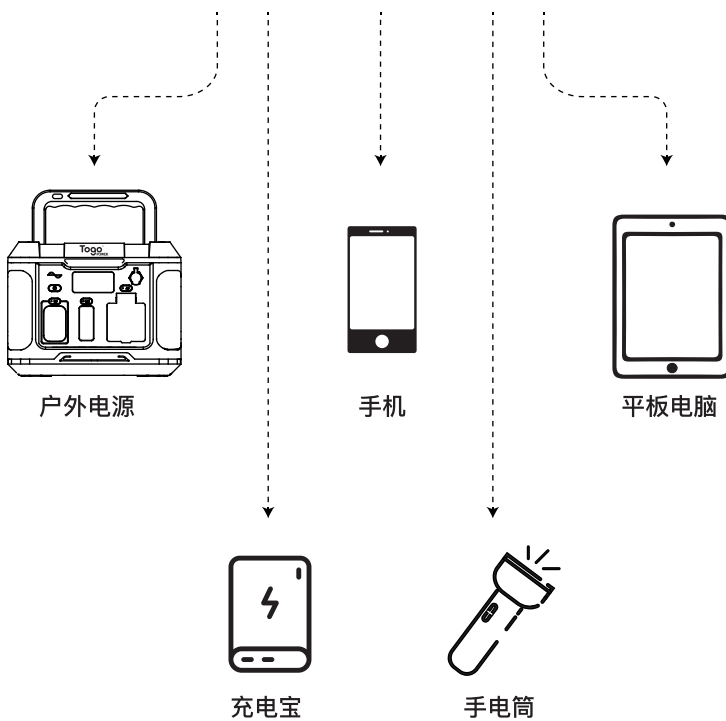

or

4 200W太阳能板

1x 安德森线
(安装在太阳能板上)

1X 安德森转DC7909+DC5525
+DC5521+XT60

使用场景

太阳能板

技术参数

120W太阳能板